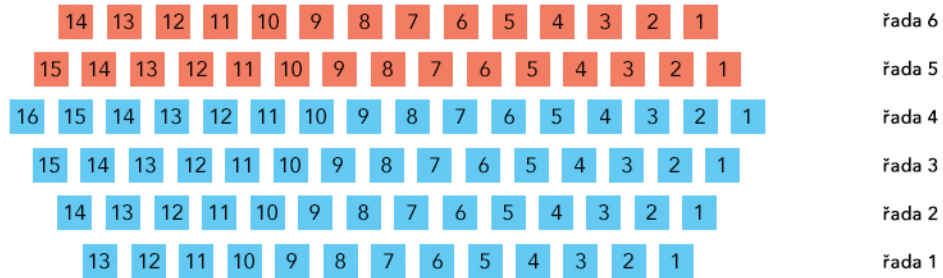

## BALKON

### 1. CENOVÁ SKUPINA

- cena vstupenky 599 Kč
- cena vstupenky 550 Kč
- cena vstupenky 490 Kč
- cena vstupenky 390 Kč
- cena vstupenky 350 Kč