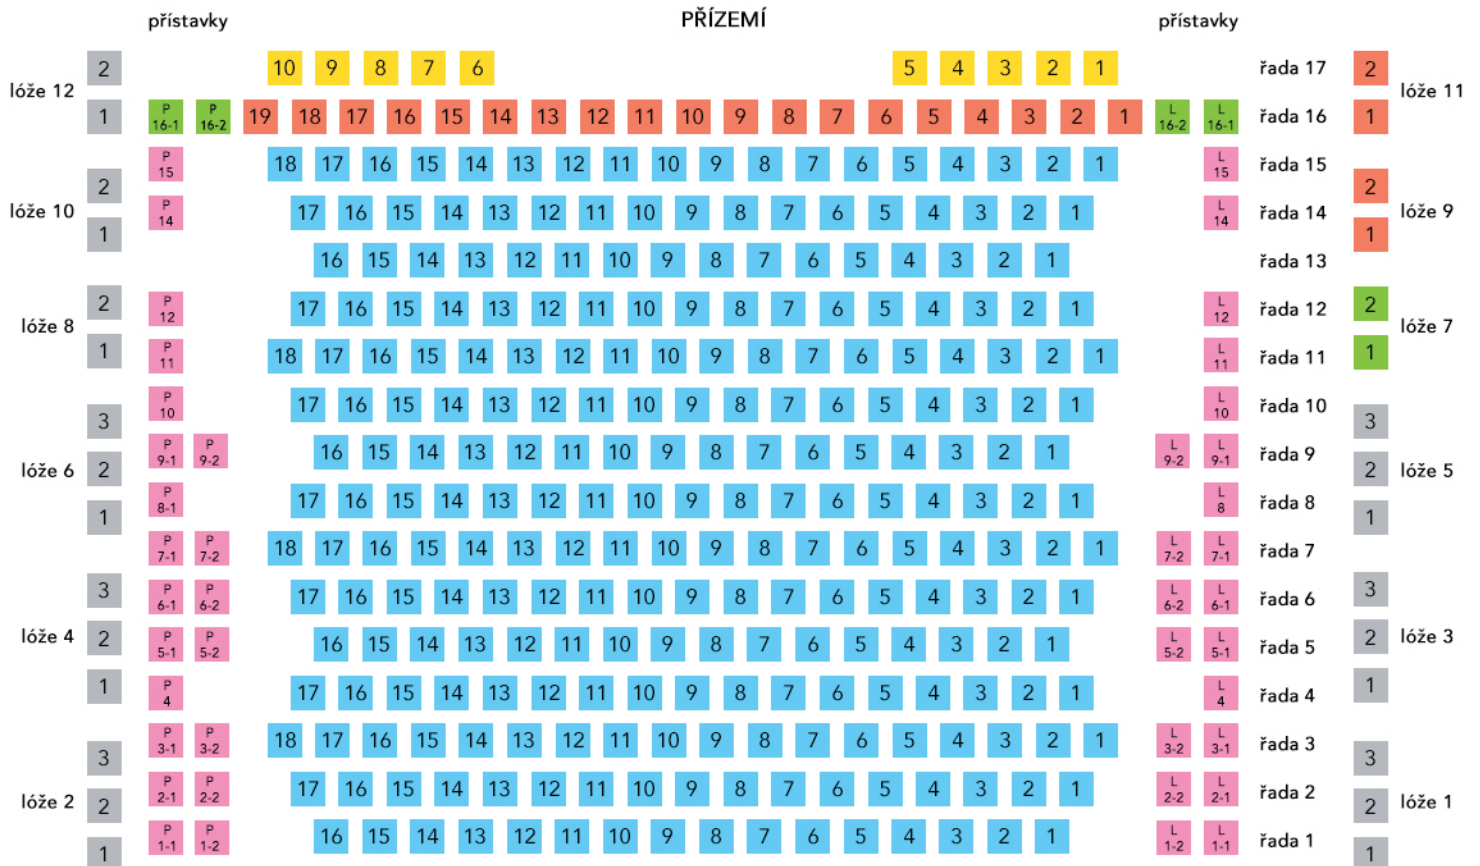

## BALKON

### 1. CENOVÁ SKUPINA

- cena vstupenky 599 Kč
- cena vstupenky 550 Kč
- cena vstupenky 490 Kč
- cena vstupenky 390 Kč
- cena vstupenky 350 Kč

### 2. CENOVÁ SKUPINA

- cena vstupenky 499 Kč
- cena vstupenky 450 Kč
- cena vstupenky 390 Kč
- cena vstupenky 290 Kč
- cena vstupenky 250 Kč

### 3. CENOVÁ SKUPINA

- cena vstupenky 449 Kč
- cena vstupenky 400 Kč
- cena vstupenky 340 Kč
- cena vstupenky 290 Kč
- cena vstupenky 250 Kč

■ NEPRODEJNÁ - VYBLOKOVANÁ MÍSTA